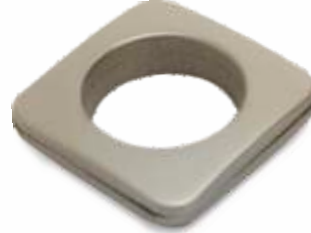

## ILHÓS QUADRADO

32 mm

Medida interna  $\varnothing$  50 mm - externa 70 mm

METALIZADO

PINTADO

DOURADO

CROMADO

OURO VELHO