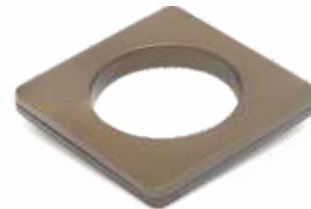

## ILHÓS QUADRADO

32 mm

Medida interna  $\varnothing$  50 mm - externa 74 mm

METALIZADO

PINTADO

DOURADO

CROMADO

OURO VELHO