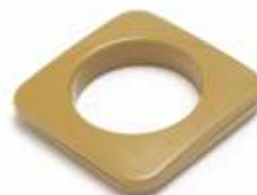

MARFIM MADEIRA