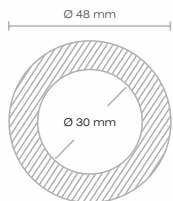

## ILHÓS QUADRADO

32 mm

Medida interna  $\varnothing$  50 mm - externa 74 mm

METALIZADO

PINTADO

DOURADO

CROMADO

OURO VELHO

## ILHÓS REDONDO

28 mm

Medida interna  $\varnothing$  30 mm - externa  $\varnothing$  48 mm

METALIZADO

DOURADO

DOURADO

CROMADO

CROMADO MONO