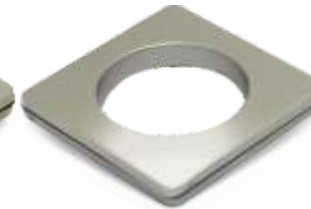

ILHÓS QUADRADO

32 mm

Medida interna $\varnothing$ 50 mm - externa 74 mm

METALIZADO

PINTADO

TITÂNIO

SLIM

ILHÓS REDONDO

28 mm

Medida interna $\varnothing$ 30 mm - externa $\varnothing$ 48 mm

METALIZADO

DOURADO