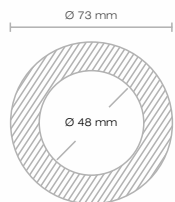

### LARGURA

5 cm  
6 cm  
8 cm  
10 cm  
12 cm

## ILHÓS QUADRADO

32 mm

Medida interna  $\varnothing$  50 mm - externa 70 mm

METALIZADO

PINTADO

DOURADO

CROMADO

OURO VELHO

## ILHÓS REDONDO

32 mm

Medida interna  $\varnothing$  48 mm - externa  $\varnothing$  73 mm

METALIZADO

PINTADO

DOURADO

CROMADO

OURO VELHO