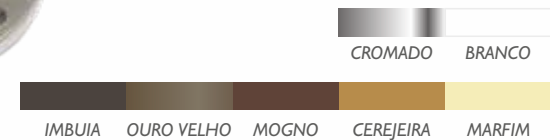

## SUPORTE FLANGE

19 mm

Cores disponíveis:

## SUPORTE FLANGE

28 mm

Cores disponíveis: