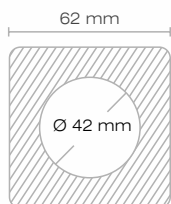

## ILHÓS QUADRADO

28 mm

Medida interna Ø 42 mm  
externa 62 mm

PINTADO

PRETO

IMBUÍJA

OURO VELHO

MOGNO