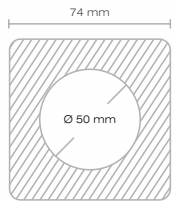

## ILHÓS QUADRADO

32 mm

Medida interna  $\varnothing$  50 mm - externa 74 mm

METALIZADO

PINTADO

DOURADO

CROMADO

OURO VELHO