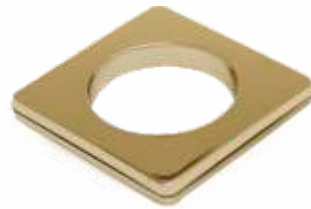

## ILHÓS QUADRADO

32 mm

Medida interna  $\varnothing$  50 mm - externa 74 mm

METALIZADO

PINTADO

DOURADO

CROMADO

OURO VELHO