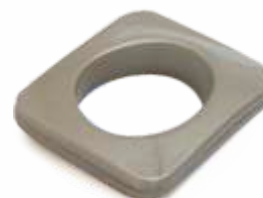

AÇO ESCOVADO