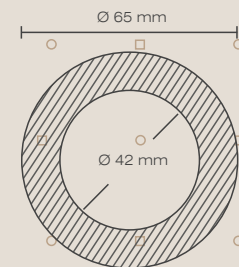

### LARGURA

5 cm  
6 cm  
8 cm  
10 cm  
12 cm

# ILHÓS

REDONDO 28 mm

Medida interna  $\varnothing$  42 mm - externa  $\varnothing$  65 mm

PINTADO

OURO VELHO

METALIZADO

DOURADO

ÃO ESCOVADO