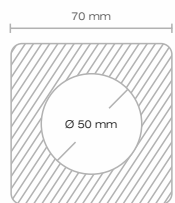

## ILHÓS REDONDO

19 mm

Medida interna Ø 30 mm - externa Ø 48 mm

METALIZADO

DOURADO

CROMADO

PINTADO

OURO VELHO

## ILHÓS QUADRADO

32 mm

Medida interna  $\varnothing$  50 mm - externa 70 mm

METALIZADO

PINTADO

DOURADO

CROMADO

OURO VELHO