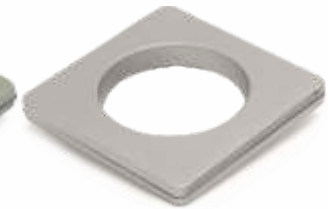

ILHÓS QUADRADO

32 mm

Medida interna $\varnothing$ 50 mm - externa 74 mm

METALIZADO

PINTADO

ALUMÍNIO

SLIM

ILHÓS REDONDO

28 mm

Medida interna $\varnothing$ 30 mm - externa $\varnothing$ 48 mm

METALIZADO

DOURADO