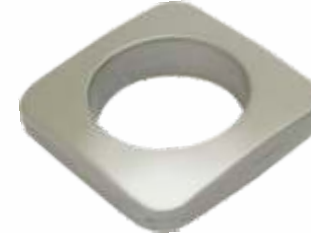

ILHÓS QUADRADO

32 mm

Medida interna $\varnothing$ 50 mm - externa 70 mm

METALIZADO

PINTADO

TITÂNIO

ILHÓS REDONDO

32 mm

Medida interna $\varnothing$ 48 mm - externa $\varnothing$ 73 mm

METALIZADO

PINTADO