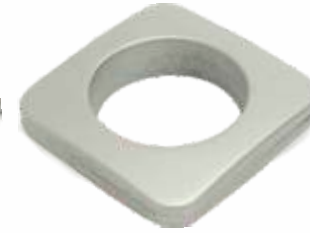

ILHÓS QUADRADO

32 mm

Medida interna $\varnothing$ 50 mm - externa 70 mm

METALIZADO

PINTADO

ALUMÍNIO

ILHÓS REDONDO

32 mm

Medida interna $\varnothing$ 48 mm - externa $\varnothing$ 73 mm

METALIZADO

PINTADO