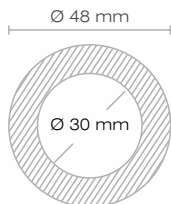

## ILHÓS QUADRADO

19 mm

Medida interna Ø 30 mm - externa 48 mm

METALIZADO

DOURADO

CROMADO

PINTADO

OURO VELHO

## ILHÓS REDONDO

19 mm

Medida interna Ø 30 mm - externa Ø 48 mm

METALIZADO

DOURADO

CROMADO

PINTADO

OURO VELHO