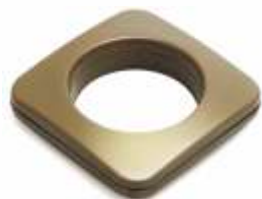

ILHÓS QUADRADO

28 mm

Medida interna Ø 42 mm
externa 62 mm

PINTADO

OURO VELHO

METALIZADO