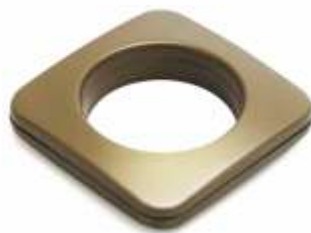

## ILHÓS QUADRADO

32 mm

Medida interna  $\varnothing$  50 mm - externa 70 mm

METALIZADO

PINTADO

DOURADO

CROMADO

OURO VELHO

AÇO ESCOVADO

TITÂNIO

ALUMÍNIO

OURO VELHO

IMBUÍÁ

MOGNO

CEREJEIRA

MARFIM