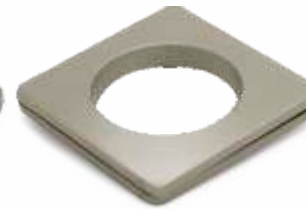

## ILHÓS QUADRADO

32 mm

Medida interna  $\varnothing$  50 mm - externa 74 mm

METALIZADO

PINTADO

DOURADO

CROMADO

OURO VELHO